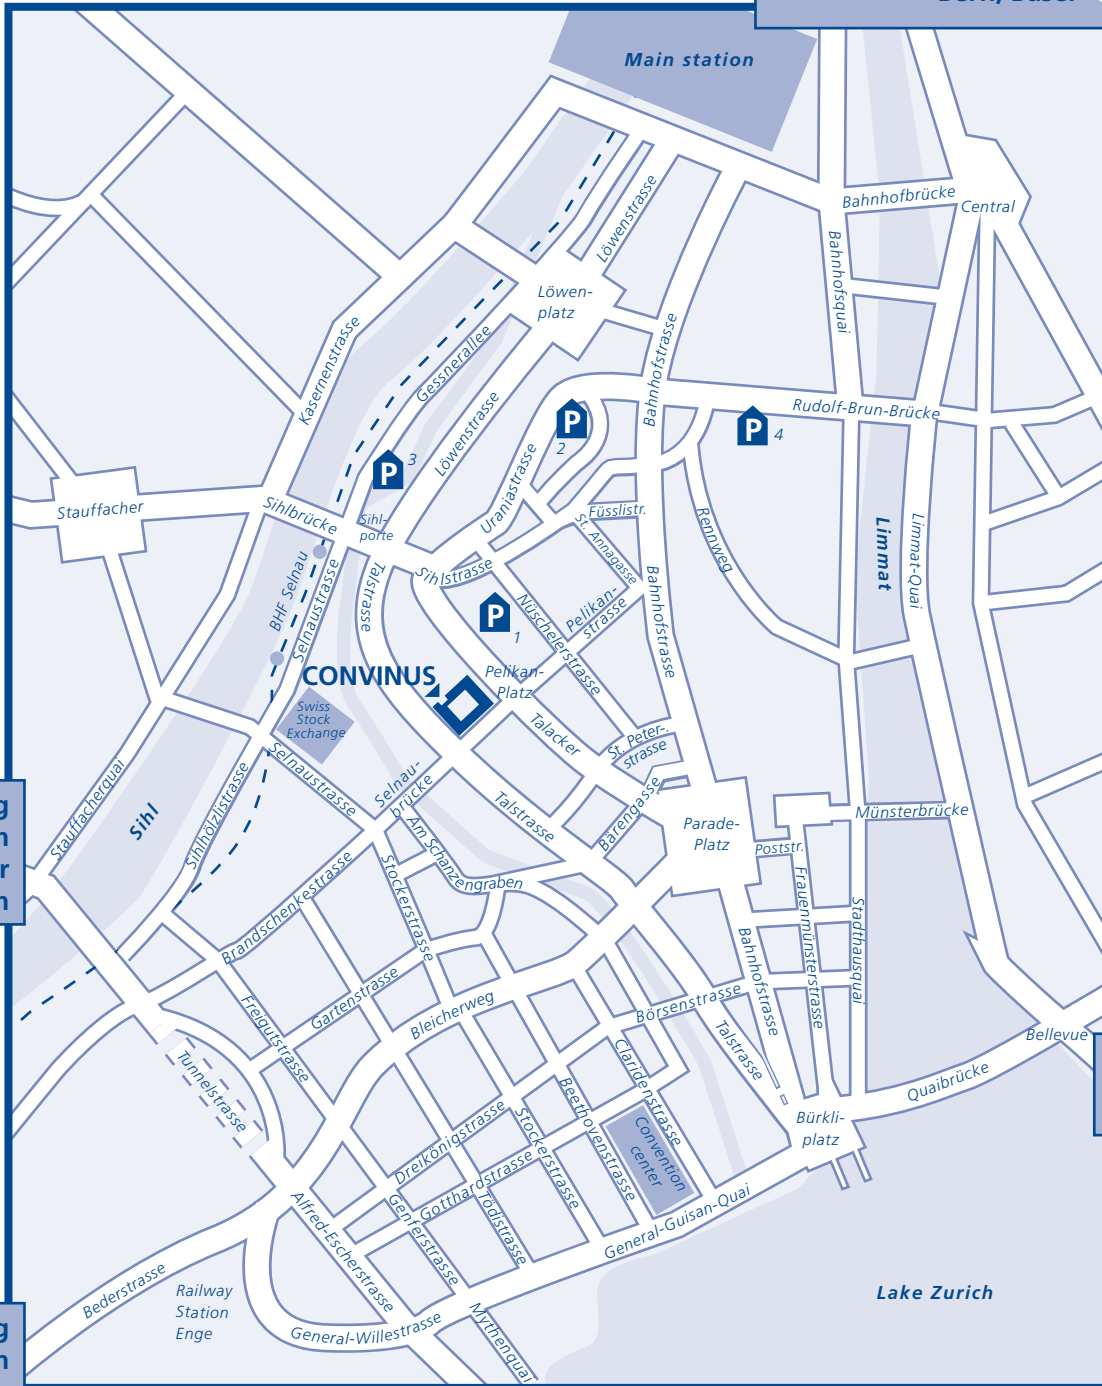

CONVINUS

International Employment Solutions

LOCATION MAP

(Arrival by car)

A1 Kloten Winterthur
St. Gallen, Konstanz (D)
Bern, Basel

A3 Zug
Luzern
Chur
Liechtenstein

A3 Zug
Luzern
Chur
Liechtenstein

Küsnacht
Rapperswil